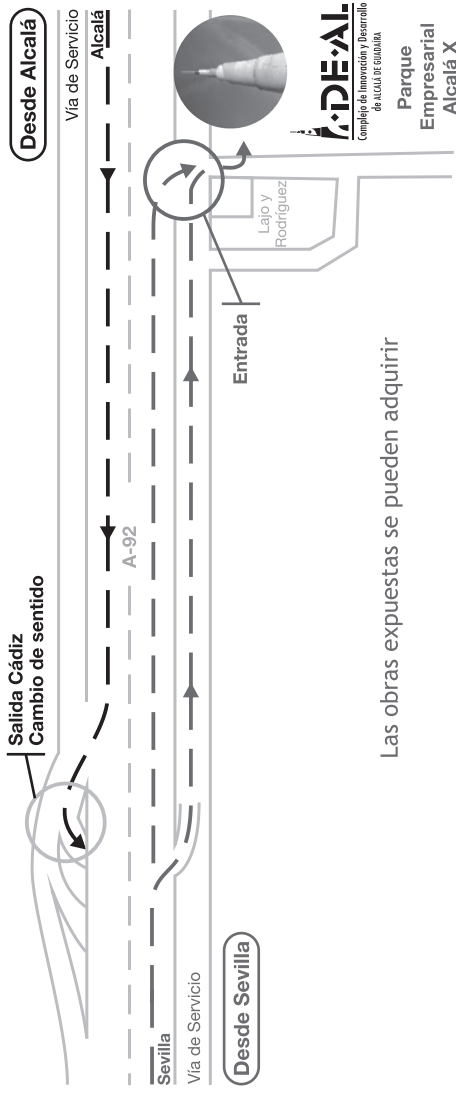

Solete
(2003 - 2009)

Ángeles Martínez Santos

1 octubre/1diciembre

Exposición de arte contemporáneo

El Complejo de Innovación y Desarrollo de Alcalá de Guadaíra se complace en invitarle a la inauguración de la exposición de arte "Solete (2003 - 2009)" que tendrá lugar el próximo 1 de octubre a las 20:00 h. Permanecerá abierta hasta el 1 de diciembre.

www.complejoideal.com

plano de situación

Las obras expuestas se pueden adquirir

Complejo IDEAL. Parque Empresarial Alcalá X. Autovía Sevilla-Málaga Km. 6.3. 41.500 Alcalá de Guadaíra. Sevilla
☎ 954 936 650 www.complejoideal.com

FOTO: Carlitos. 2007. *Mixta/Papel de lino, 38 cm x 56 cm.*